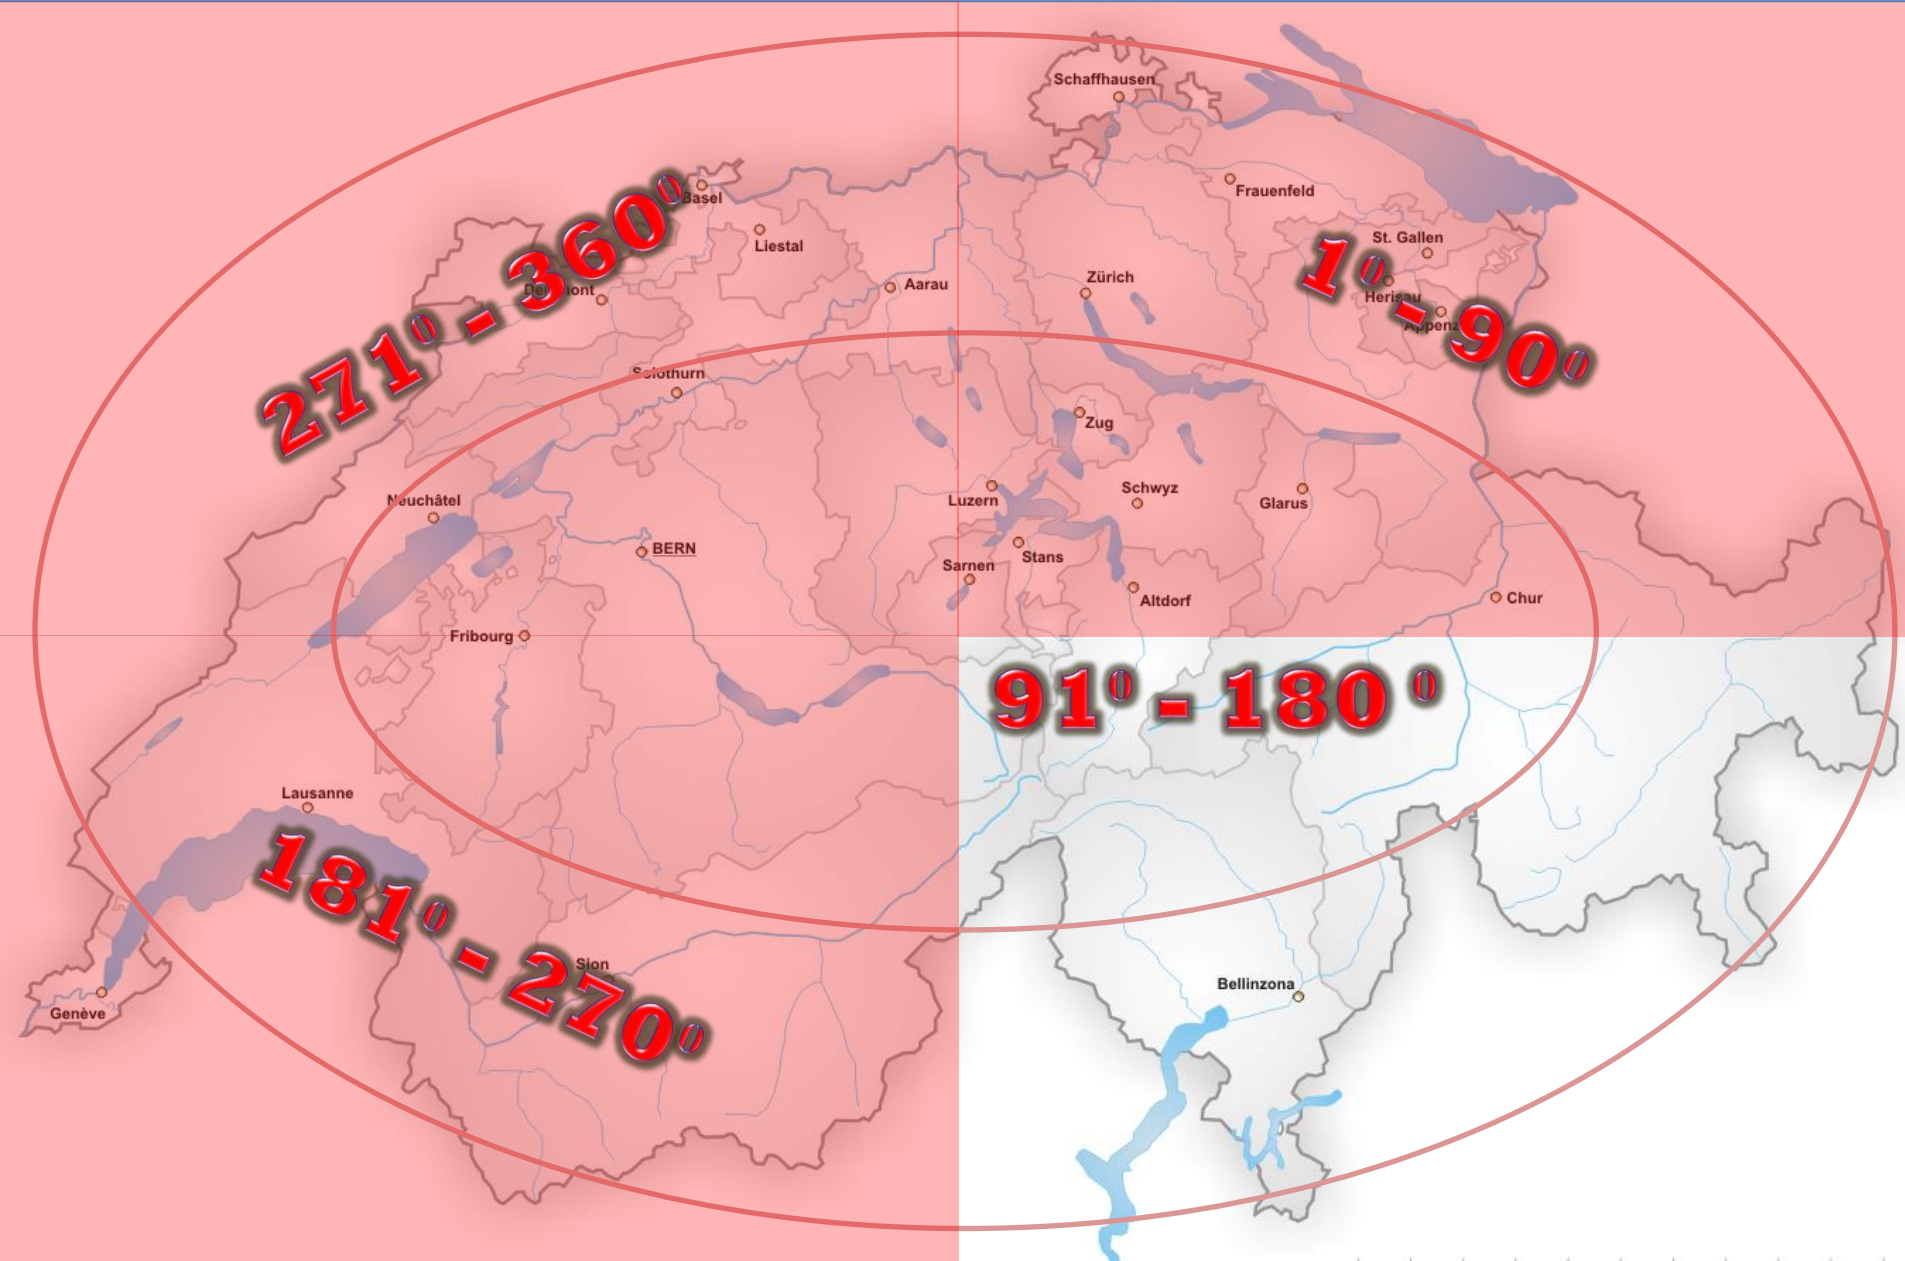

# CH-Grenzgang SE

alpgehnuss.ch

**Malles (I);  
Passo di Slingia**

alpgehnuss.ch

Scuol;  
S-charljoch

alpgehnuess.ch

Val d'Avigna (I);  
Lorenziberg

alpgehnuss.ch  
gib80