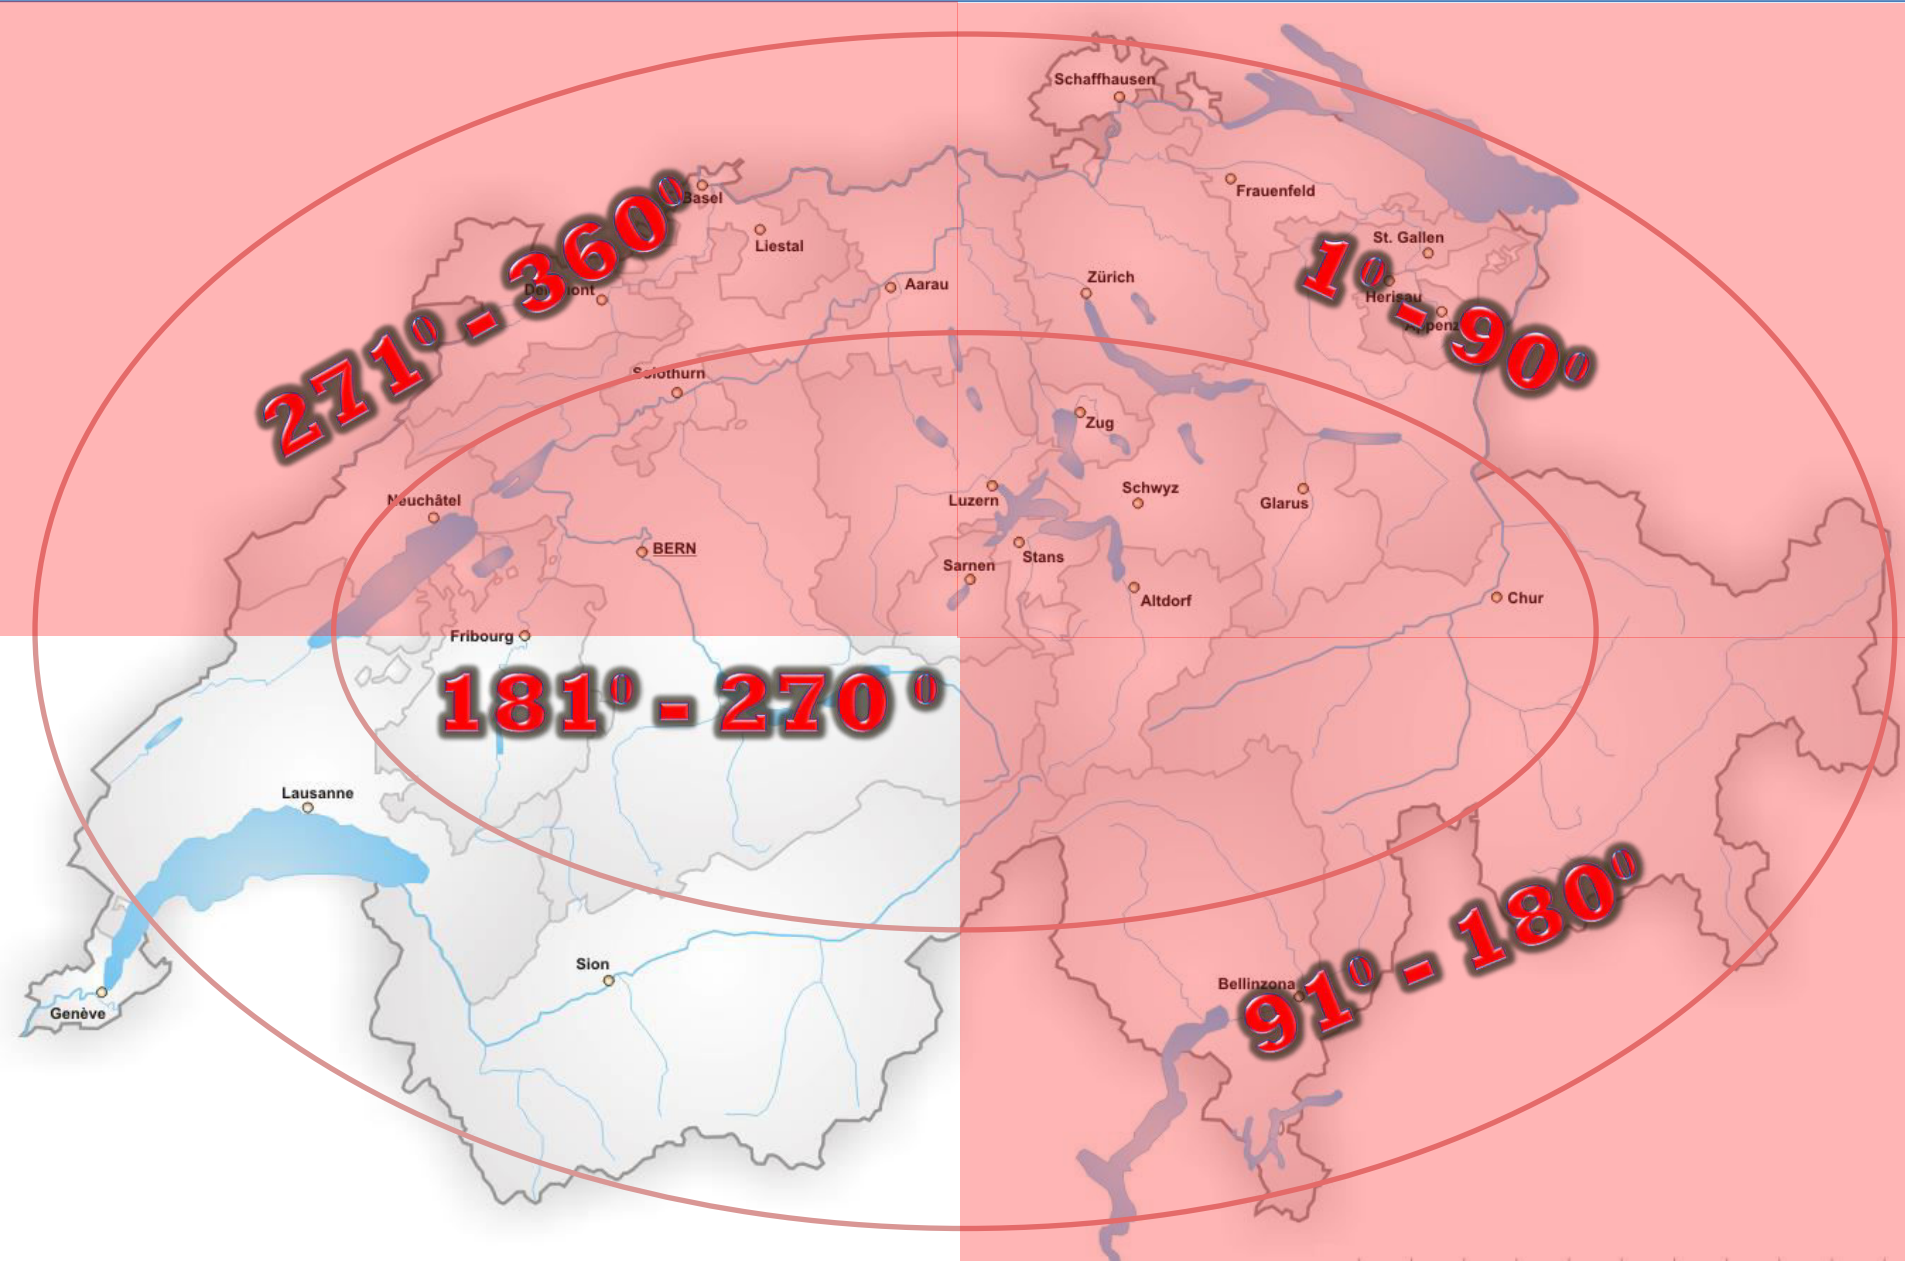

# CH-Grenzgang SW

alpgehnuess.ch

**Ried-Brig;  
Bortelhorn**

**Ried-Brig;  
Bortellicke; Alpe Veglia (I)**

alpgehnuss.ch

6000 m

**Ried-Brig;  
Bortelseewji, Ganterhorn**

alpgehnuss.ch