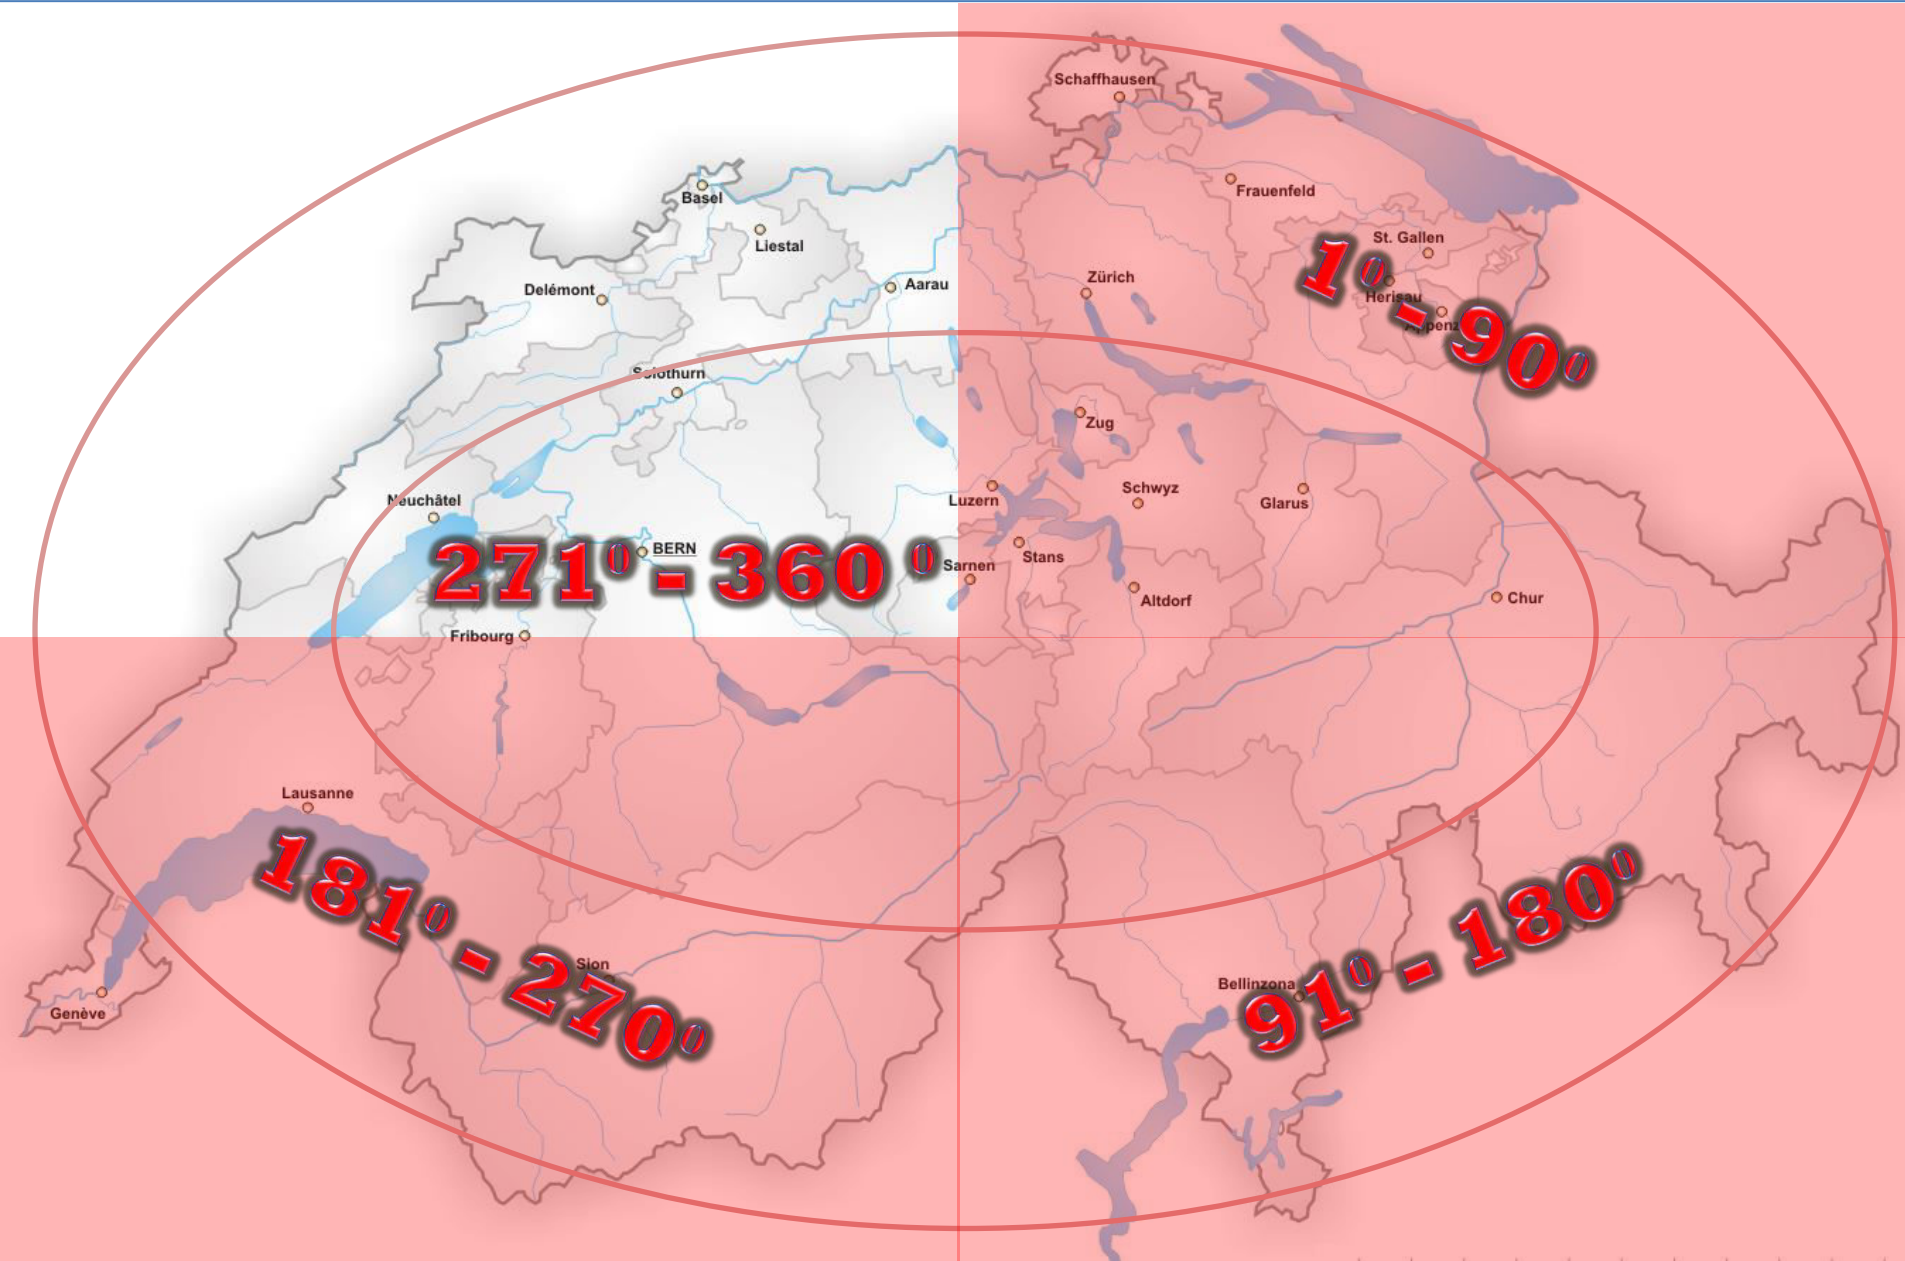

CH-Grenzgang NW

alpagehnuss.ch

La Côte-aux-Fées

alpgehnuss.ch

Les Verrières

alpgehnuess.ch

9166111622°CJ

La Brévine;
Lac des Taillères

Dreiländerpunkt: F/D/CH

Basel;
Kleinhüningen

alpenruss.ch

Riehen;
Im Schlipf, Wiese

alpgehnuss.ch

**Bettingen;
St. Chrischona**

alpgehnuss.ch

**Birsfelden;
Schleuse**